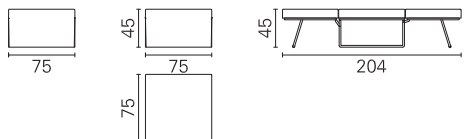

BK ITALIA

Convertibles

**Trasformabile
Pouf up**

**Allestimento standard:**

- meccanismo Pouf Up - rete a maglia elettrosaldata
- materasso costituito da tre cuscini in poliuretano
- sfoderabilità completa

Options:

- topper or bedspread white padded fabric, washable with elastic

Pouf up

Misura materasso
Mattress size

Misura pouf
Pouf size

cm 75 x 200

75

meccanismo Pouf Up - rete a maglia elettrosaldata
materasso costituito da tre cuscini in poliuretano